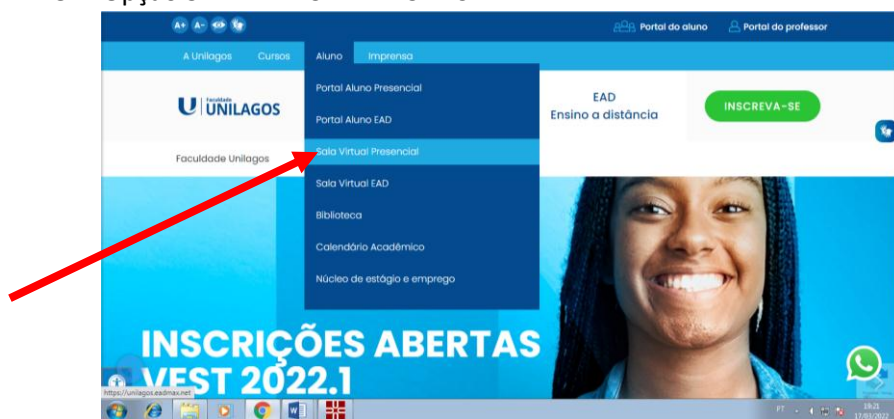

## Manual de acesso das disciplinas semipresenciais

1. Entrar no site da Faculdade Unilagos
2. Clicar no Menu Aluno

3. Opção SALA VIRTUAL PRESENCIAL

4. NA PROXIMA TELA, DIGITAR SEU LOGIN E SUA SENHA:

SEU CPF