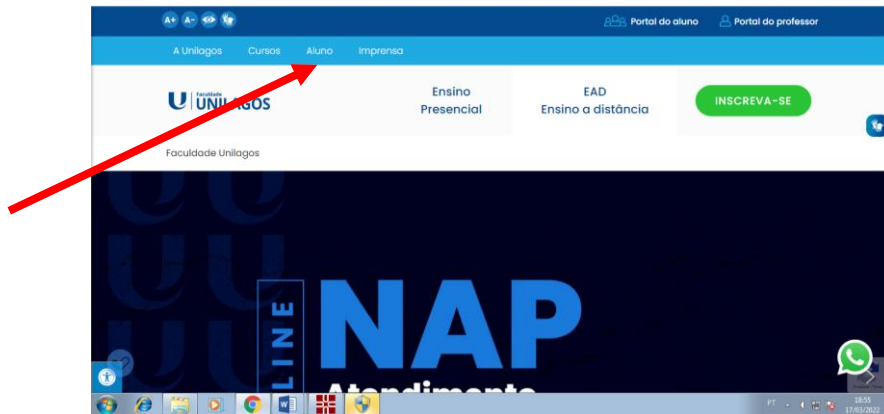

## Manual de acesso das disciplinas semipresenciais

1. Entrar no site da Faculdade Unilagos
2. Clicar no Menu Aluno

3. Opção SALA VIRTUAL PRESENCIAL

4. NA PROXIMA TELA, DIGITAR SEU LOGIN E SUA SENHA:

SEU CPF